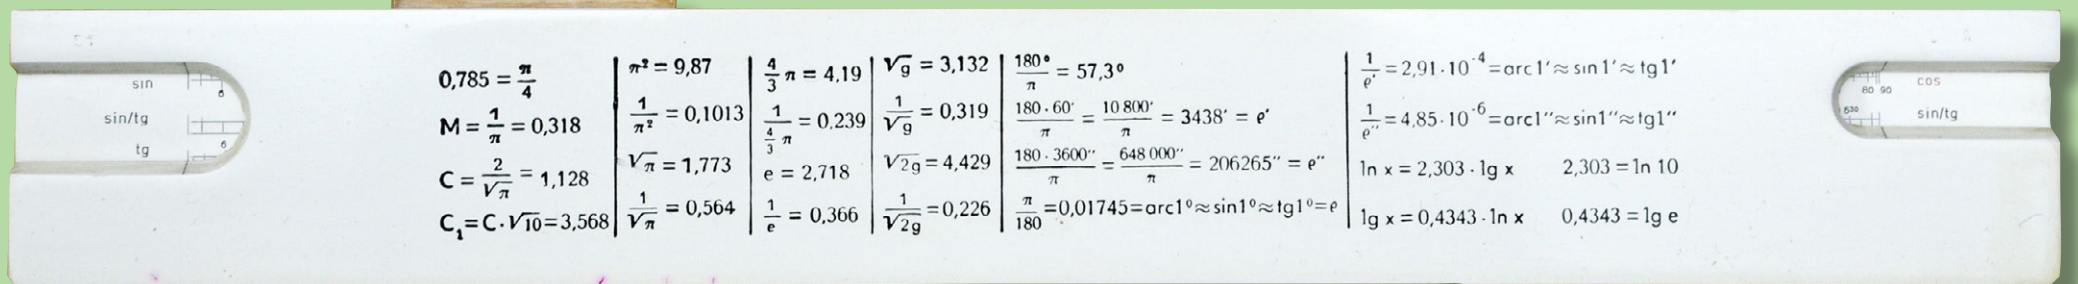

Faber Castell 111/87 (30 cm)

Variante 1

Variante 2

Variante 3